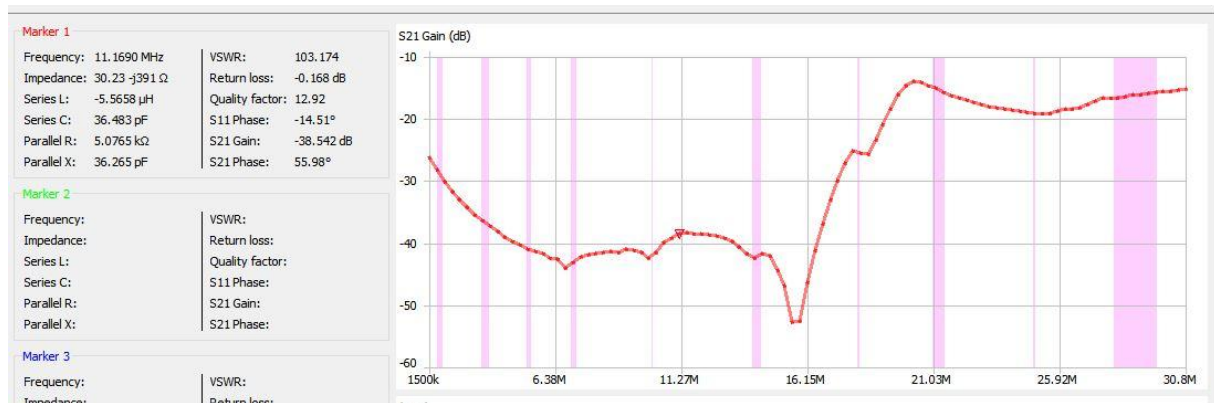

Mantelwellensperre mit RK4 DARC RG58

So sieht er aus.

Sperrdämpfung

Durchgangsdämpfung